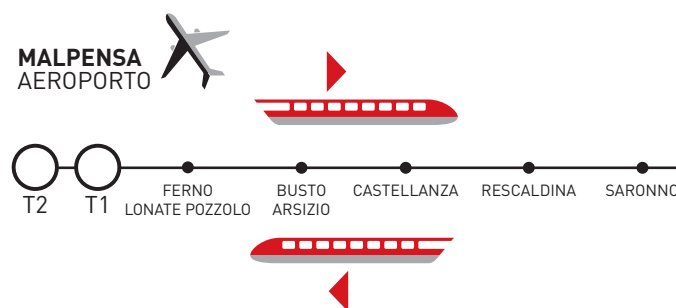

# MALPENSA EXPRESS È STRATEGICO MALPENSA EXPRESS IS STRATEGIC

Malpensa Express unisce il centro di Milano al mondo e viceversa. Il servizio collega le principali stazioni di Milano con il Terminal 1 e 2 di Malpensa Aeroporto.

Malpensa Express links the centre of Milan to the rest of the world and vice versa. The service connects Milan's main stations to Terminal 1 and 2 at Malpensa Airport.

- Malpensa Express
- Linee Suburbane/Suburban lines
  - Milano Bovisa S1 S2 S3 S4 S12 S13
  - Milano P.ta Garibaldi S1 S2 S5 S6 S7 S8 S11 S12 S13
  - Milano Cadorna S3 S4
- Linee regionali/Regional lines
- Linee Metropolitana Milano/Milan underground lines
- Car sharing (www.e-vai.com)