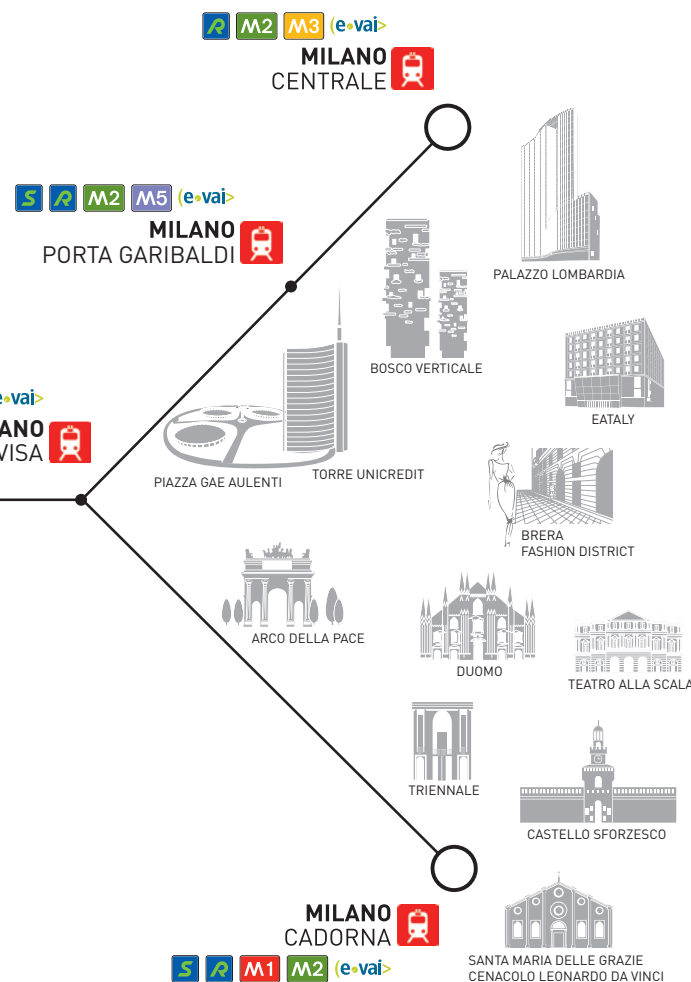

# MALPENSA EXPRESS È STRATEGICO MALPENSA EXPRESS IS STRATEGIC

Malpensa Express unisce il centro di Milano al mondo e viceversa. Il servizio collega le principali stazioni di Milano con il Terminal 1 e 2 di Malpensa Aeroporto.

Malpensa Express links the centre of Milan to the rest of the world and vice versa. The service connects Milan's main stations to Terminal 1 and 2 at Malpensa Airport.

- Malpensa Express
- Linee Suburbane/Suburban lines
  - Milano Bovisa S1 S2 S3 S4 S12 S13
  - Milano P.ta Garibaldi S1 S2 S5 S6 S7 S8 S11 S12 S13
  - Milano Cadorna S3 S4
- Linee regionali/Regional lines
- Linee Metropolitana Milano/Milan underground lines
- Car sharing (www.e-vai.com)

SCARICA LA MAPPA  
DELLE LINEE DI MILANO  
DOWNLOAD THE MILAN LINES MAP

ACQUISTA SUBITO IL TUO BIGLIETTO  
SUL SITO MALPENSA EXPRESS  
BUY YOUR TICKET NOW  
ON THE MALPENSA EXPRESS WEBSITE